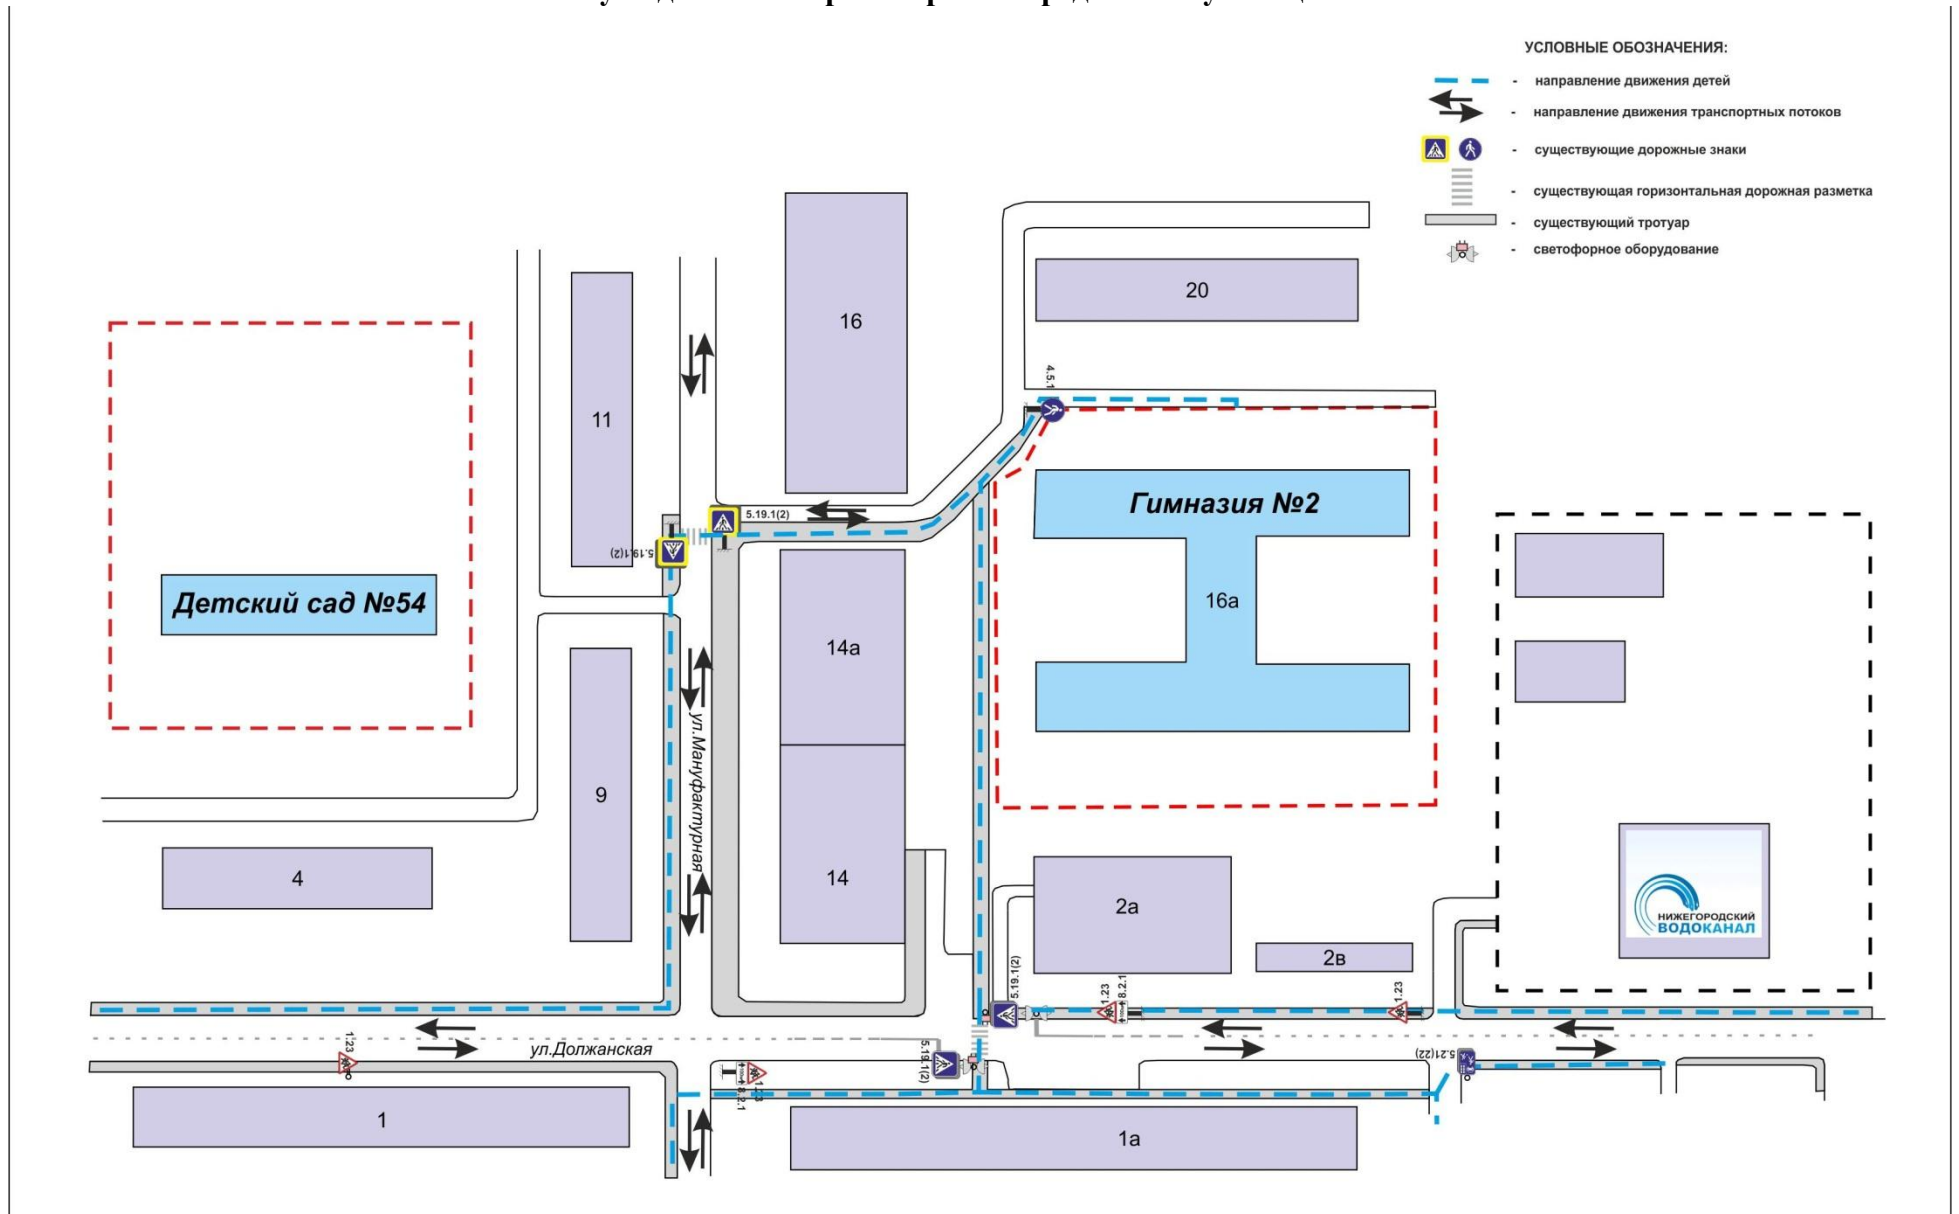

**План-схема
района расположения МАОУ «Гимназия №2» (Здание №1, ул. Мануфактурная, д.16а),
пути движения транспортных средств и обучающихся.**

УСЛОВНЫЕ ОБОЗНАЧЕНИЯ:

- направление движения детей
- направление движения транспортных потоков
- существующие дорожные знаки
- существующая горизонтальная дорожная разметка
- существующий тротуар
- светофорное оборудование